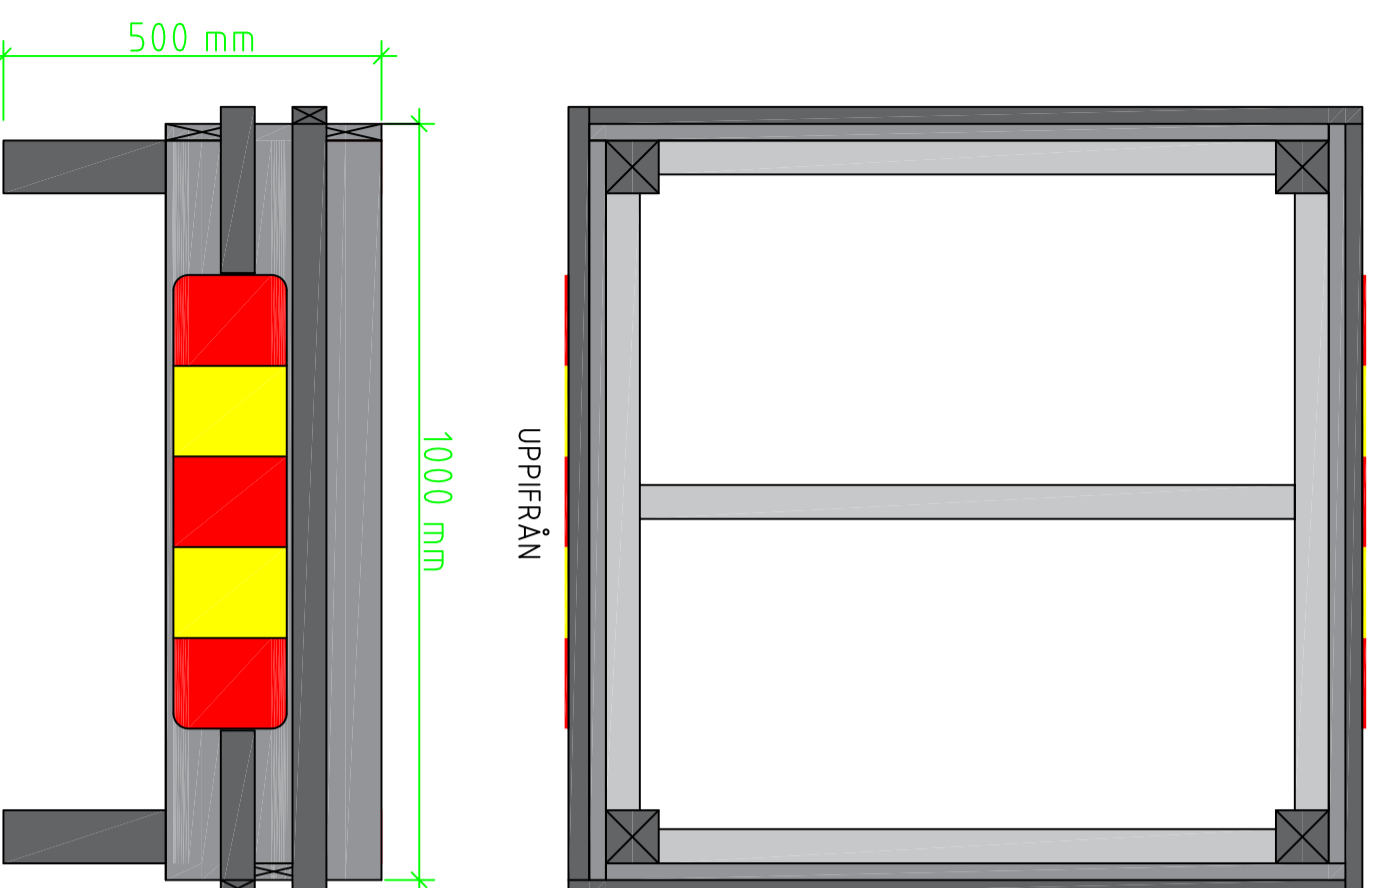

MATERIAL/RITNING

DELAR	ANTAL [ST]	MÅTT [MM]
BEN	4	75 x 75, LÄNGD 480
SIDBRÄDDOR	12	22 x 95, LÄNGD 1000
SIDOLIST	6	22 x 45, LÄNGD 1022
SIDOLIST	4	22 x 45, LÄNGD 220
BOTTENSTÖD	4	45 x 45, LÄNGD 816
BOTTENSTÖD	1	45 x 45, LÄNGD 866
BOTTEN	1	956 x 956 x 9 (PLYWOOD)
REFLEX	2	580 x 145 MM RÖD/GUL

BLOMLÅDA SOM FARTHINDER

RITAD AV
MORGAN OLSSON

PROJEKTANSVARIG

DATUM
2022-03-01

SKALA A3
1:10

RITNINGSNUMMER

ANDR BET