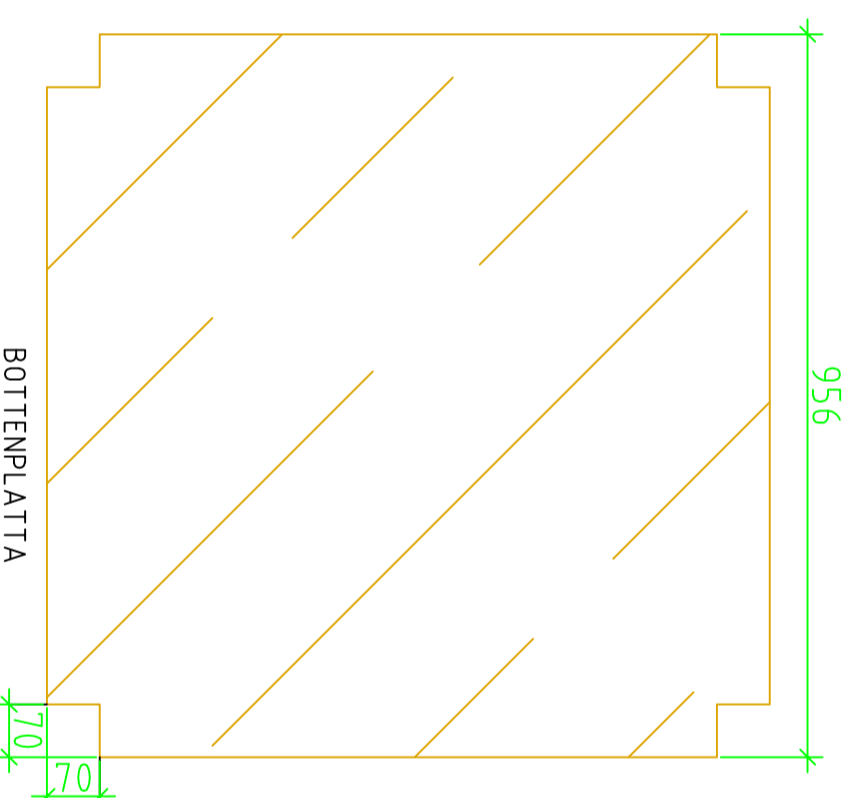

MATERIAL/RITNING

DELAR	ANTAL [ST]	MÅTT [MM]
BEN	4	75 x 75, LÄNGD 480
SIDBRÄDDOR	12	22 x 95, LÄNGD 1000
SIDOLIST	6	22 x 45, LÄNGD 1022
SIDOLIST	4	22 x 45, LÄNGD 220
BOTTENSTÖD	4	45 x 45, LÄNGD 816
BOTTENSTÖD	1	45 x 45, LÄNGD 866
BOTTEN	1	956 x 956 x 9 (PLYWOOD)
REFLEX	2	580 x 145 MM RÖD/GUL

BLOMLÅDA SOM FARTHINDER

RITAD AV
MORGAN OLSSON

PROJEKTANSVARIG

DATUM
2022-03-01

SKALA A3
1:10

RITNINGSNUMMER

ANDR BET