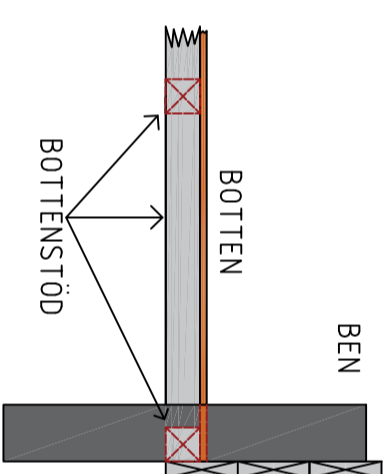

MATERIAL/RITNING

DELAR	ANTAL [ST]	MÅTT [MM]
BEN	4	75 x 75, LÄNGD 480
SIDBRÄDDOR	12	22 x 95, LÄNGD 1000
SIDOLIST	6	22 x 45, LÄNGD 1022
SIDOLIST	4	22 x 45, LÄNGD 220
BOTTENSTÖD	4	45 x 45, LÄNGD 816
BOTTENSTÖD	1	45 x 45, LÄNGD 866
BOTTEN	1	956 x 956 x 9 (PLYWOOD)
REFLEX	2	580 x 145 MM RÖD/GUL

BLOMLÅDA SOM FARTHINDER

RITAD AV
MORGAN OLSSON

PROJEKTANSVARIG

DATUM
2022-03-01

SKALA A3
1:10

RITNINGSNUMMER

ANDR BET